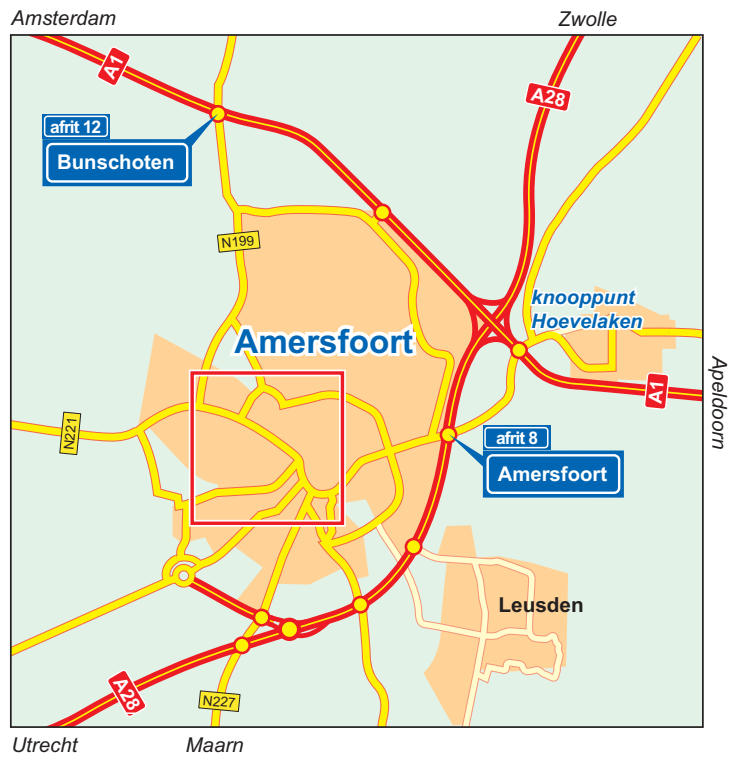

**HU Amersfoort**

Instituut voor Arbeid en Organisatie  
 Institute for Engineering & Design  
 Institute for Business Administration/Dienoort  
 Institute for Marketing & Commerce  
 Instituut voor Social Work/De Horst  
 Instituut voor Verpleegkundige Studies  
 Centrum voor Arbeid en Organisatie  
 Centre for Business & Management  
 Centrum voor Social Work/De Horst  
 Centrum voor Verpleegkundige Studies

# **HU Amersfoort**

#### **Vanaf NS-station Amersfoort**

Te voet is het ongeveer 5 minuten naar onze locatie aan de Berkenweg. Bij de uitgang het Stationsplein oversteken, linksaf en vervolgens de tweede straat rechtsaf (Oldenbarneveltlaan). Daarna direct linksaf (Berkenweg). HU Amersfoort bevindt zich na 100 meter aan de linkerzijde.

#### **Vanuit Zwolle (A28) en Apeldoorn (A1)**

Vanaf knooppunt Hoevelaken via de A28 richting Utrecht. Neem vervolgens afrit 5 Maarn/Amersfoort/N227. Doorrijden richting Soest (Zuidelijke Rondweg) tot de Stichtse Rotonde. Bij de eerste afslag rechtsaf richting Centrum (Utrechtseweg). Na  $\pm$  2 kilometer, vóór de spoorwegovergang linksaf (Berkenweg). HU Amersfoort bevindt zich na 100 meter aan de rechterzijde.