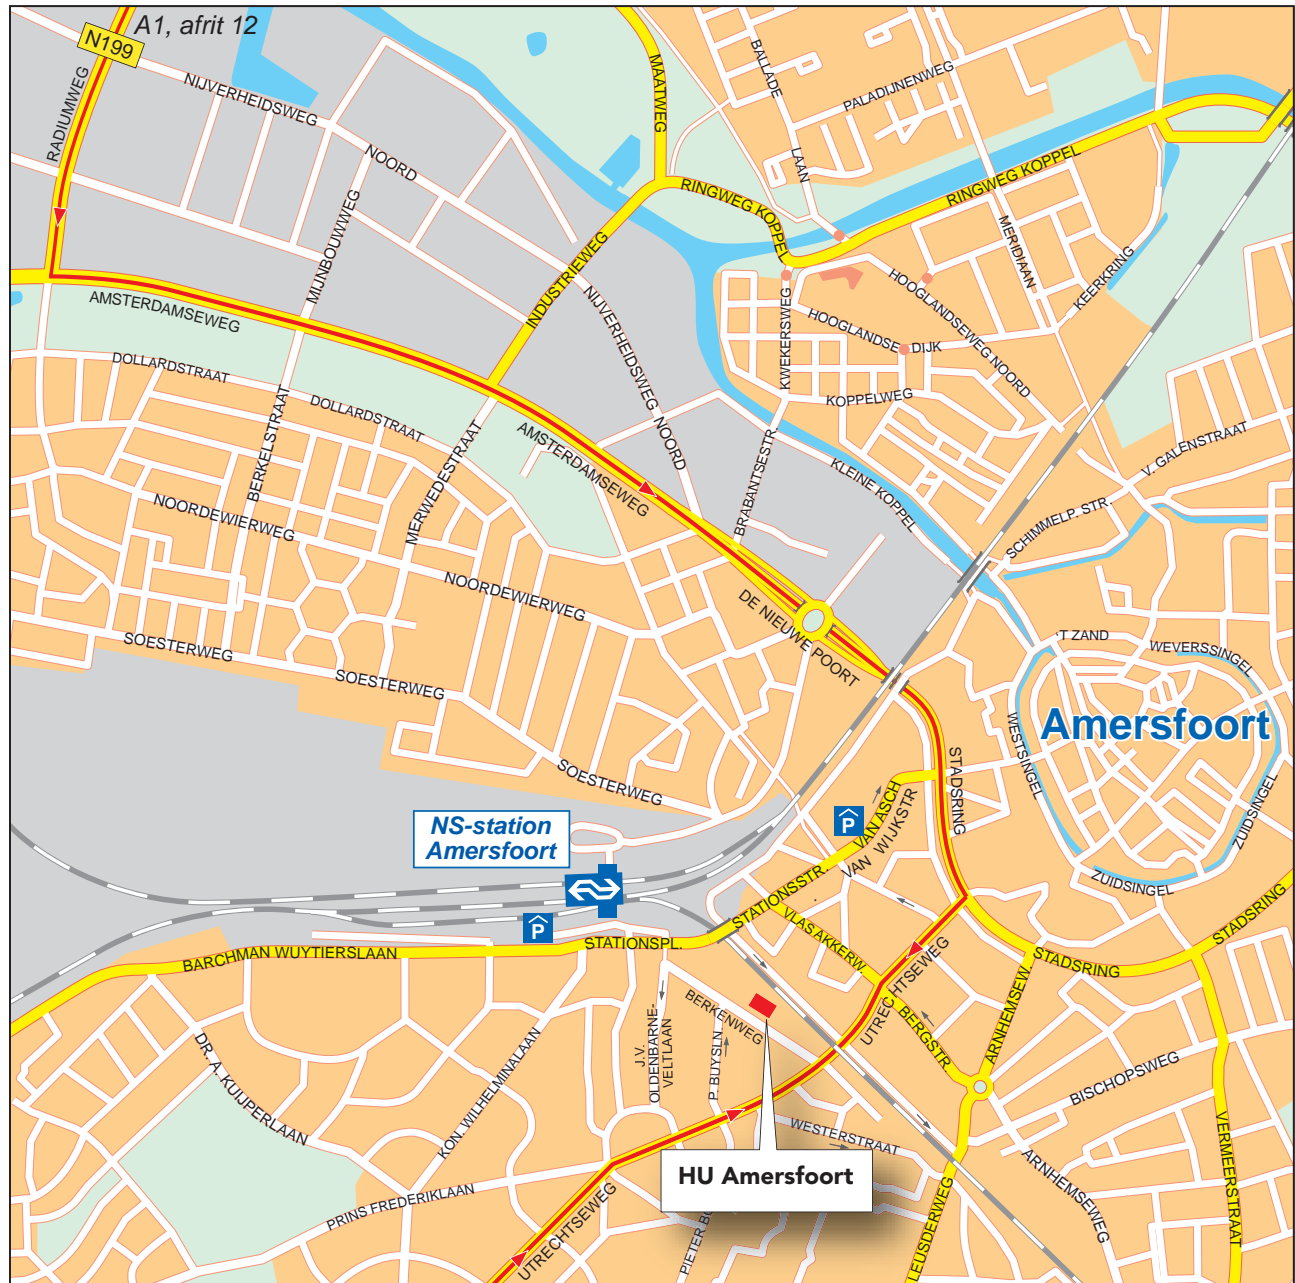

# **HU Amersfoort**

#### **Vanaf NS-station Amersfoort**

Te voet is het ongeveer 5 minuten naar onze locatie aan de Berkenweg. Bij de uitgang het Stationsplein oversteken, linksaf en vervolgens de tweede straat rechtsaf (Oldenbarneveltlaan). Daarna direct linksaf (Berkenweg). HU Amersfoort bevindt zich na 100 meter aan de linkerzijde.

#### **Vanuit Zwolle (A28) en Apeldoorn (A1)**

Vanaf knooppunt Hoevelaken via de A28 richting Utrecht. Neem vervolgens afrit 5 Maarn/Amersfoort/N227. Doorrijden richting Soest (Zuidelijke Rondweg) tot de Stichtse Rotonde. Bij de eerste afslag rechtsaf richting Centrum (Utrechtseweg). Na  $\pm$  2 kilometer, vóór de spoorwegovergang linksaf (Berkenweg). HU Amersfoort bevindt zich na 100 meter aan de rechterzijde.

#### **Vanuit Utrecht (A28)**

Via de A28 richting Amersfoort. Neem afrit 5 Maarn/Doorn, N227. Linksaf richting Soest (Doornseweg). Bij het tweede verkeerslicht linksaf richting Soest (N221, Zuidelijke Rondweg). Bij de Stichtse Rotonde neemt u de eerste afslag rechtsaf richting Centrum (Utrechtseweg). Na  $\pm$  2 kilometer, vóór de spoorwegovergang linksaf (Berkenweg). HU Amersfoort bevindt zich na 100 meter aan de rechterzijde.