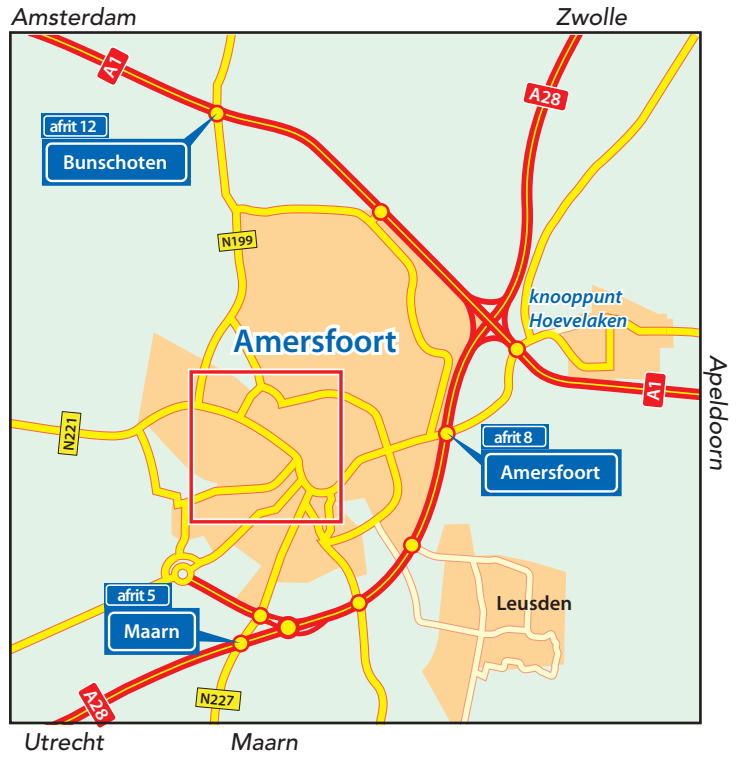

Bezoekadres: De Nieuwe Poort 21,
 3812 PA Amersfoort

Postadres: postbus 512, 3800 AM Amersfoort

Telefoon: 088 481 82 83

A1, afrit 12

A28, afrit 5

Apeldoorn

A28, afrit 8

HU Amersfoort

Met het openbaar vervoer

Vanaf Centraal Station Amersfoort

Het is ongeveer 9 minuten naar de onze locatie aan de Nieuwe Poort. Neem uitgang Noordzijde/ Piet Mondriaanplein. Ga rechtsaf en volg de Piet Mondriaanlaan. Bij de rotonde ziet u ons gebouw aan de overzijde. Buslijnen 2,3,4,74,76 en 112 stoppen voor de deur, halte Groningerstraat.

Vanuit Zwolle (A28) en Apeldoorn (A1)

Vanaf knooppunt Hoevelaken via de A28 richting Utrecht. Neem vervolgens afrit 8 Amersfoort. Aan het einde van de afrit linksaf (Hogeweg). Rechtdoor richting Centrum (Hogeweg, gaat over in Stadsring), daarna rechtdoor richting Amsterdam (Stadsring). Neem na de spoorwegtunnel afrit Soesterkwartier. Ga rechtdoor op de rotonde, richting Amsterdam (A1). Neem direct na de rotonde de ventweg, u rijdt nu langs HU Amersfoort. Direct na het gebouw is de toegang tot de parkeerplaats.

Vanuit Utrecht (A28)

Via de A28 richting Amersfoort. Neem afrit 5 Maarn/Doorn, N227. Linksaf richting Amersfoort (Doornseweg). Rechtdoor richting Amersfoort en vervolgens Centrum (Leusderweg). Op de rotonde "Centrum" blijven volgen (Arnhemseweg). Aan het einde linksaf richting Amsterdam (Stadsring). Neem na de spoorwegtunnel afrit Soesterkwartier. Ga rechtdoor op de rotonde, richting Amsterdam (A1). Neem direct na de rotonde de ventweg, u rijdt nu langs HU Amersfoort. Direct na het gebouw is de toegang tot de parkeerplaats.