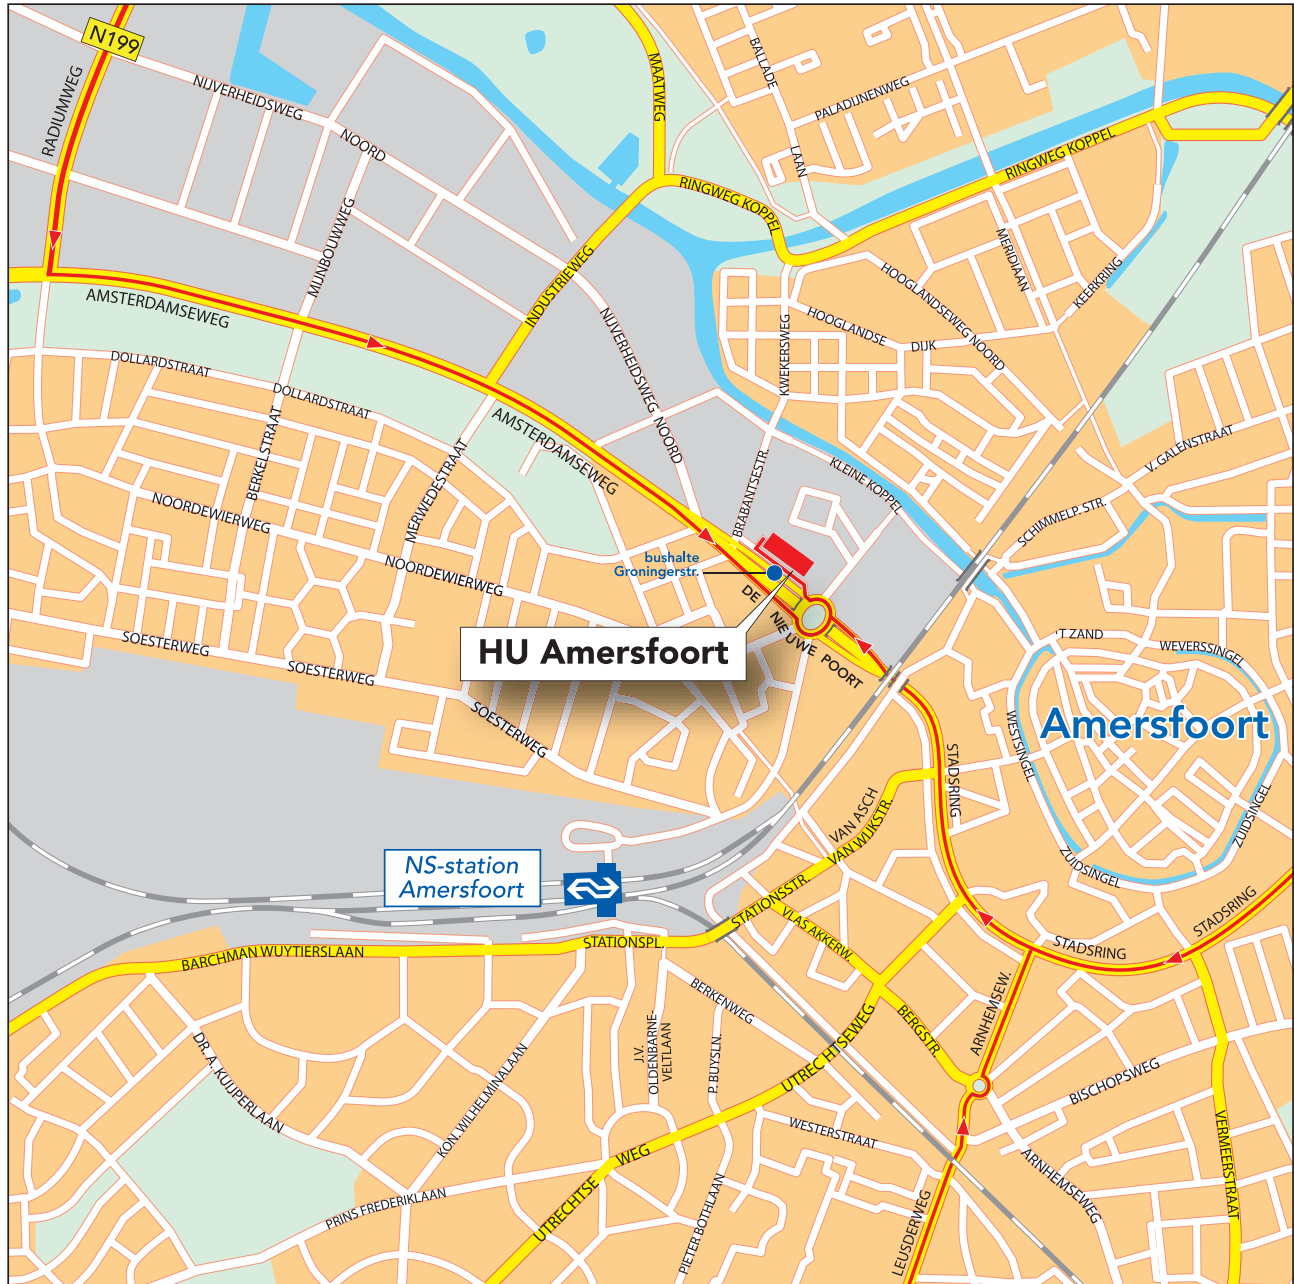

A1, afrit 12

A28, afrit 5