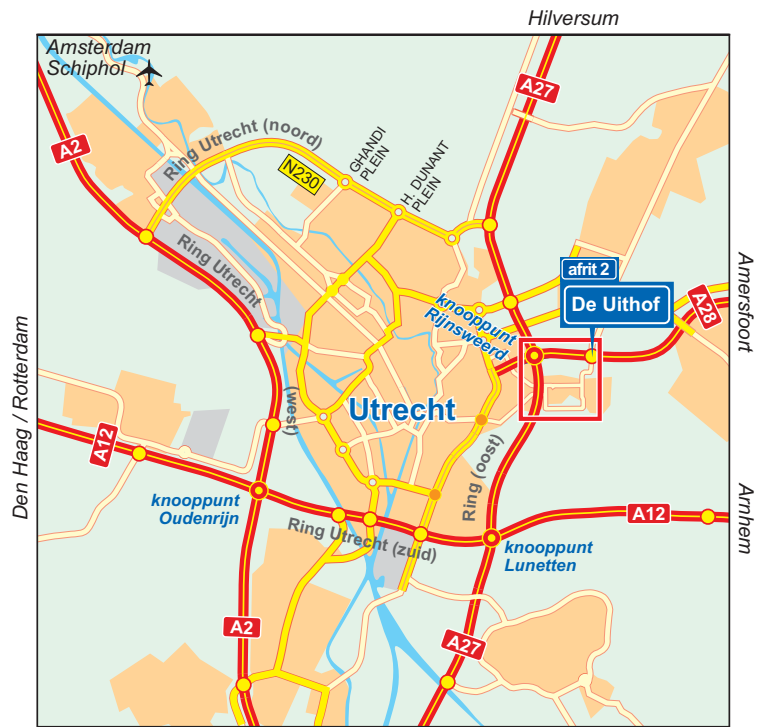

Faculteit Maatschappij & Recht

Instituut voor Social Work/ Utrecht
Instituut voor Recht
Instituut voor Arbeid en Organisatie
Instituut voor Veiligheid
Interfacultair Instituut Pedagogiek i.o.
Centrum voor Social Work/ Utrecht
Centrum voor Juridische Beroepspraktijk
Centrum voor Arbeid & Organisatie
Centrum voor Veiligheid
Academie voor Maatschappij & Recht

Bezoekadres: Heidelberglaan 7, 3584 CS Utrecht

Postadres: postbus 85397, 3508 AJ Utrecht

Telefoon (030) 252 96 00, fax (030) 252 96 01

Breda / 's-Hertogenbosch